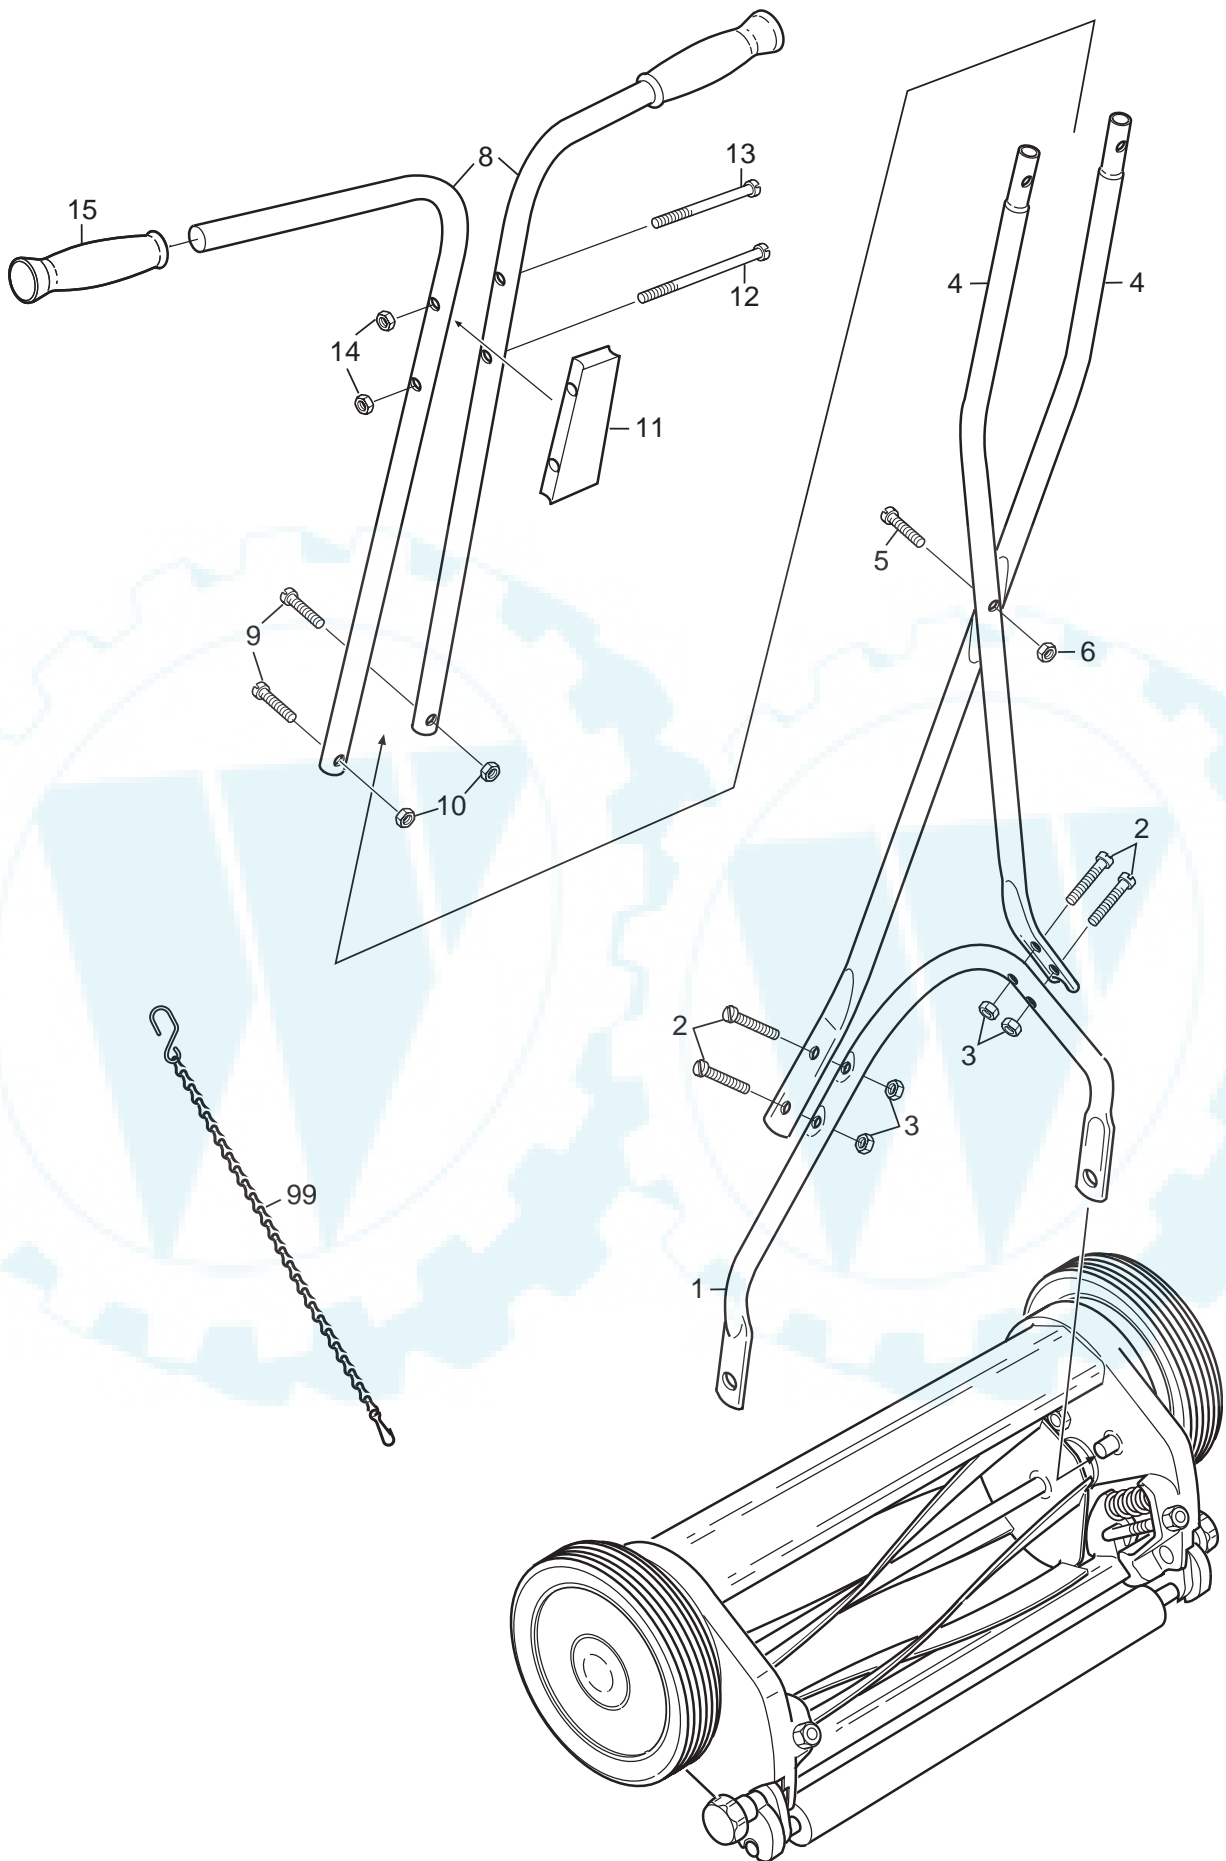

B069A

Ausgabe Issue		Bild Nr Picture No		VARIOLUX 38 H Alu FÜHRUNGSHOLM	VARIOLUX 38 H Alu HANDLE	Seite Page			
2004- 1		B069A				30			
Pos. Fig.	Anzahl/Quantity				Artikel Nr. Part No	Bezeichnung	Description	Satz Kit	Anmerkung Notes
1	1			1122-0328-01	Stiel- Unterteil.....	Handle- lower part.....			
2	4			9865-0630-16	Schraube	Screw			
3	4			9799-0631-02	Mutter	Nut			
4	2			1122-0335-01	Lenkrohr- mittlere.....	Handle tube- middle			
5	1			9865-0640-16	Schraube	Screw			
6	1			9799-0631-02	Mutter	Nut			
8	2			1122-0336-01	Stiel- Oberteil	Handle- upper part			
9	2			9865-0630-16	Schraube	Screw			
10	2			9799-0631-02	Mutter	Nut			
11	1			1122-0337-01	Distanz.....	Handle spacer			
12	1			1122-0338-01	Schraube	Screw			
13	1			1122-0339-01	Schraube	Screw			
14	2			9799-0631-02	Mutter	Nut			
15	2			1122-0340-01	Griff	Handle grip			
99	1			1129-0019-01	Kette- Grassammler.....	Chain- grass collector			